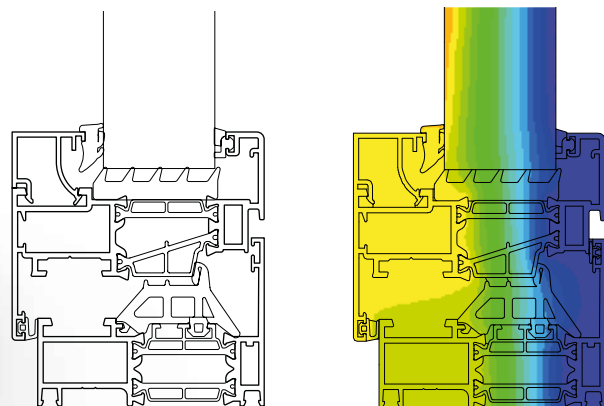

# ECO-SLIM<sup>62</sup> TT

NOVITÀ  
News

Sistema per serramenti in alluminio a taglio termico a camera europea dall'estetica minimale e dalle linee essenziali che riducono significativamente l'ingombro architettonico.

*New materials and technologies guarantee excellent performance and functionality and more natural lighting indoor.*

- Serie battente a taglio termico marcata CE
- Sezione telaio 62mm
- Sezione anta 69mm
- Mostra architettonica nodo laterale 75mm
- Mostra architettonica nodo centrale 97mm
- Sistema di tenuta giunto aperto
- Sistema di isolamento termico con barrette con doppia tubolarità
- Ferramenta SECRET a scomparsa fino a 150kg di portata
- Design minimale

- Thermal break casement series CE marked
- Frame section 62mm
- Leaf section 69mm
- Architectural show lateral section 75mm
- Architectural show central section 119mm
- Sealing system open joint or double swing
- Thermal insulation system with tubulars bars
- SECRET concealed hardware up to 150kg capacity
- Minimal design